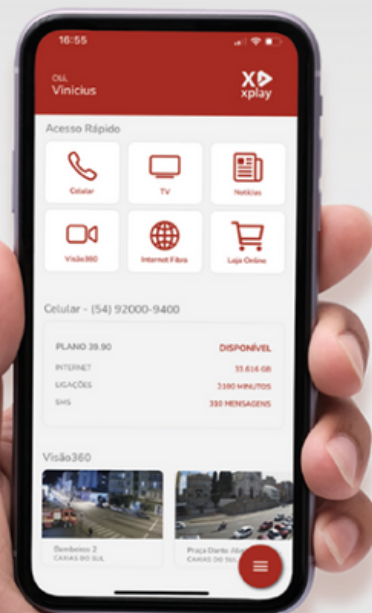

Diferenciais da XPlay Digital

- ✓ Implantação;
- ✓ Capacitação;
- ✓ Integração;
- ✓ Manutenção;
- ✓ Enxoval Digital:
App, Hotsite,
TV/playlist, XPlay
Hub, XPlay Hub App;
- ✓ Plano de Negócio.

Aponte a câmera do celular para o QR CODE e acesse www.xplay.digital

XD
digital

XD
digital

APP WHITE LABEL

- ✓ Aplicativo customizado para o aliado XPlay, com todos os recursos disponíveis do aplicativo XPlay original.
- ✓ Configurável pelo XPlay HUB.

APP XPlay Digital para usuário final

- ✓ Mobile ID
- ✓ XPlay Mobile
- ✓ XPlay Fiber
- ✓ Visao360
- ✓ Postes360
- ✓ XPlay TV Streaming e Notícias
- ✓ Seguros e Assistências
- ✓ XPlay Marketplace
- ✓ Cobranças
- ✓ Notificações
- ✓ Área do assinante
- ✓ Atendimento ao usuário

Aponte a câmera para o QR CODE e baixe o app

Seguros e Assistências

- ✓ Cotação, venda e controle de seguros e assistências através do aplicativo.

XPlay Marketplace

- ✓ Venda de produtos e serviços diretamente pelo celular.