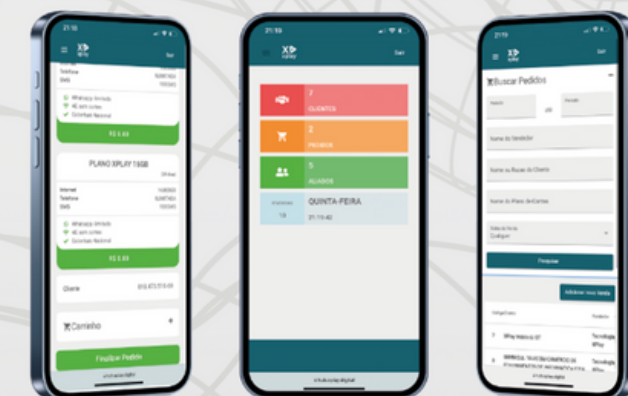

Aponte a câmera para o QR CODE e baixe o app

Seguros e Assistências

- ✓ Cotação, venda e controle de seguros e assistências através do aplicativo.

XPlay Marketplace

- ✓ Venda de produtos e serviços diretamente pelo celular.

Mobile ID

- ✓ Número celular utilizado como identificação do usuário para maior rastreabilidade possibilidade de oferta de serviços.

XPlay Mobile

- ✓ Controle de múltiplas linhas: consumo de minutagem, mensagens e dados, recargas pontuais e automáticas, upselling de planos, 2ª via de fatura, instalação de eSIM, suporte.

XPlay Fiber (Rede Neutra)

- ✓ Gestão do assinante do acesso fixo de internet. 2ª via de fatura, dados cadastrais, consulta de sinal e qualidade do serviço, suporte.

XPlay Hub

- ✓ Plataforma que integra todos os serviços disponibilizados pela XPlay a seus aliados, possibilitando a venda, configuração, cancelamento, enfim, toda e qualquer unção necessária para a operação dos serviços.
- ✓ Os mesmos recursos da XPlay Hub acessíveis pelo celular do vendedor ou aliado, permitindo todo tipo de modalidade de vendas, como, porta a porta, feiras e eventos, in loco, etc.