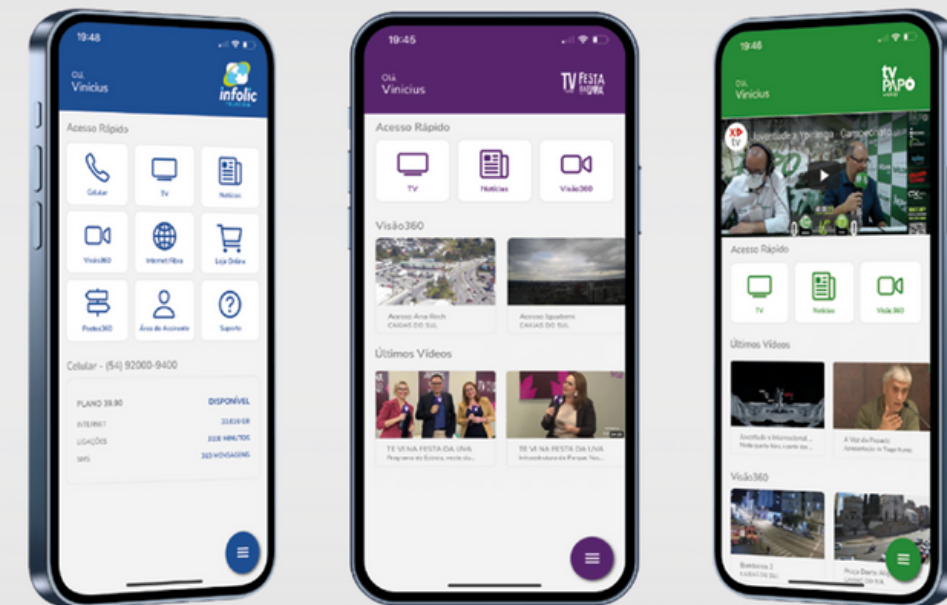

Aponte a câmera para o QR CODE e baixe o app

Seguros e Assistências

- ✓ Cotação, venda e controle de seguros e assistências através do aplicativo.

XPlay Marketplace

- ✓ Venda de produtos e serviços diretamente pelo celular.

Mobile ID

- ✓ Número celular utilizado como identificação do usuário para maior rastreabilidade possibilidade de oferta de serviços.

XPlay Mobile

- ✓ Controle de múltiplas linhas: consumo de minutagem, mensagens e dados, recargas pontuais e automáticas, upselling de planos, 2ª via de fatura, instalação de eSIM, suporte.

XPlay Fiber (Rede Neutra)

- ✓ Gestão do assinante do acesso fixo de internet. 2ª via de fatura, dados cadastrais, consulta de sinal e qualidade do serviço, suporte.

XPlay Hub

- ✓ Plataforma que integra todos os serviços disponibilizados pela XPlay a seus aliados, possibilitando a venda, configuração, cancelamento, enfim, toda e qualquer unção necessária para a operação dos serviços.
- ✓ Os mesmos recursos da XPlay Hub acessíveis pelo celular do vendedor ou aliado, permitindo todo tipo de modalidade de vendas, como, porta a porta, feiras e eventos, in loco, etc.